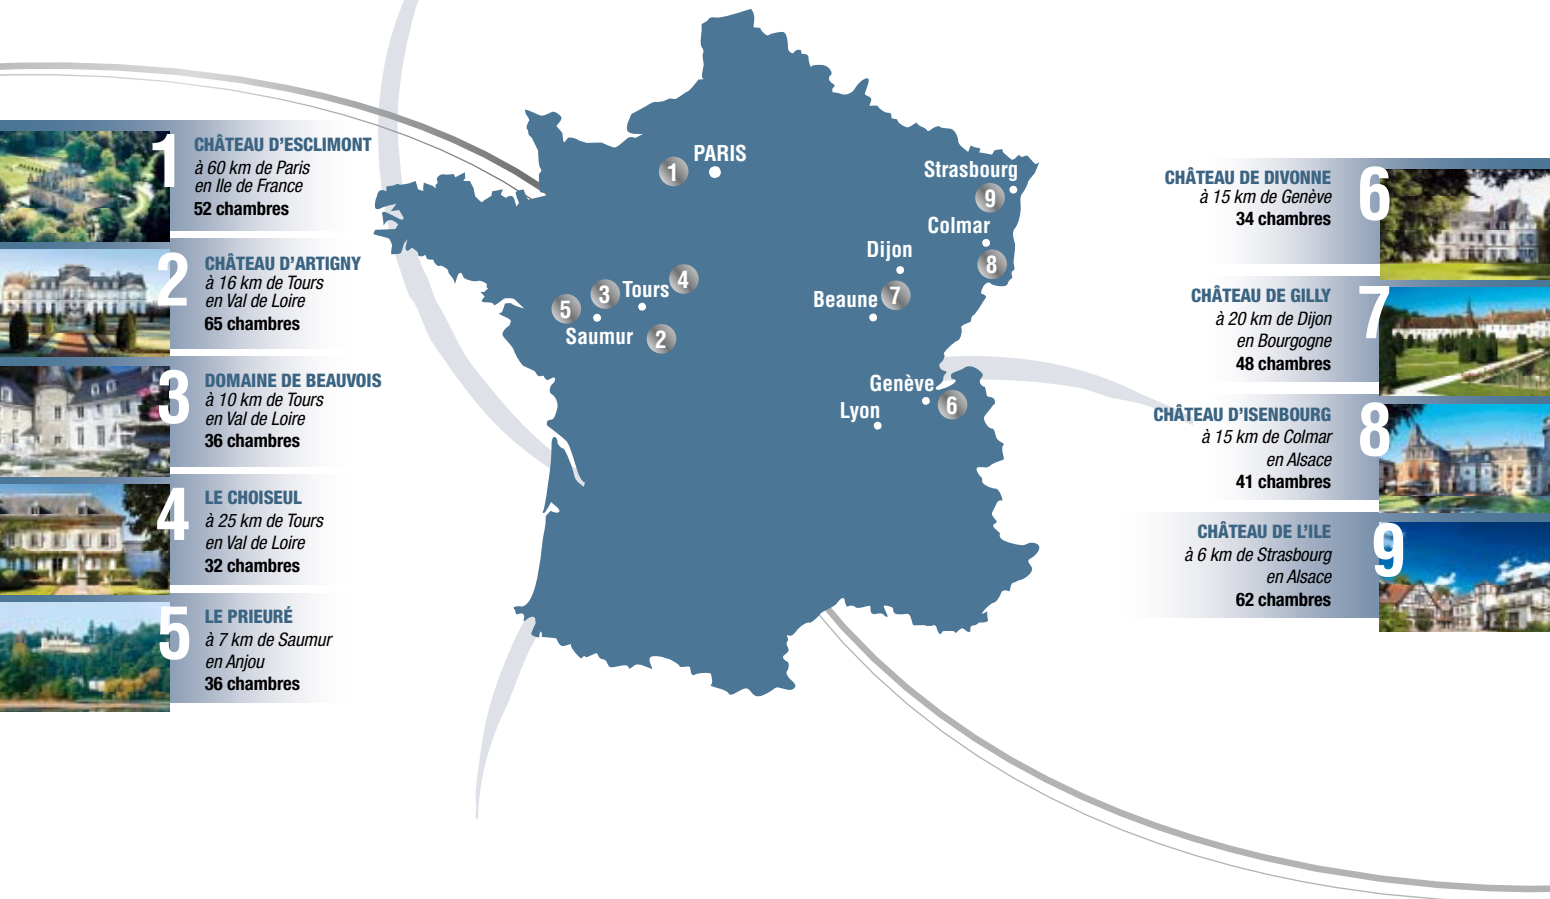

★★★★

1 CHÂTEAU D'ESCLIMONT

à 60 km de Paris
en Ile de France
52 chambres

2 CHÂTEAU D'ARTIGNY

à 16 km de Tours
en Val de Loire
65 chambres

3 DOMAINE DE BEAUVOIS

à 10 km de Tours
en Val de Loire
36 chambres

4 LE CHOISEUL

à 25 km de Tours
en Val de Loire
32 chambres

5 LE PRIEURÉ

à 7 km de Saumur
en Anjou
36 chambres

6 CHÂTEAU DE DIVONNE

à 15 km de Genève
34 chambres

7 CHÂTEAU DE GILLY

à 20 km de Dijon
en Bourgogne
48 chambres

8 CHÂTEAU D'ISENBOURG

à 15 km de Colmar
en Alsace
41 chambres

9 CHÂTEAU DE L'ÎLE

à 6 km de Strasbourg
en Alsace
62 chambres

www.seminaire-prestige.com