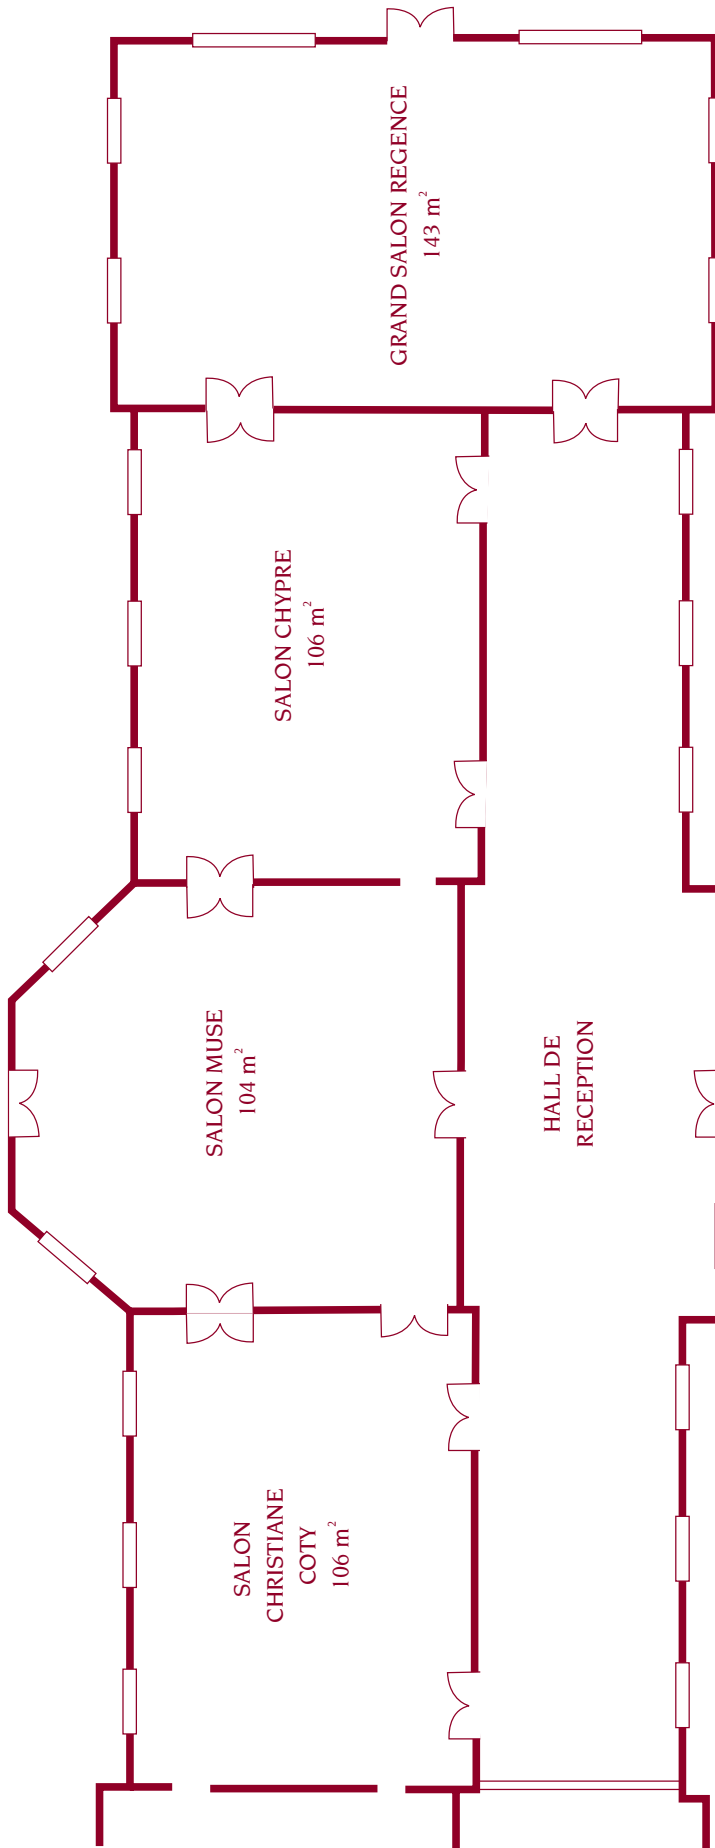

Château d' Artigny

F - 37250 Montbazou
 Tél : 33 (0)2 47 34 30 30
 Fax : 33 (0)2 47 34 30 39
 E-mail : artigny@grandsetapes.fr
 Site web : www.artigny.com

REZ-DE-CHAUSÉE CHÂTEAU

CAPACITÉ DES SALONS									
NOM DU SALON	DIMENSIONS L x l x h	M²	EN U	RECTANGLE	CLASSE	THEATRE	BANQUET	COCKTAIL	
Salon Christiane Coty	12 x 8,85 x 5,85	106	35	-	45	150	80	150	
Grand Salon Régence	15,9 x 9 x 5,85	143	50	-	60	200	140	200	
Salon Chypre	-	106	-	-	-	-	-	-	220
Salon Muse	-	104	-	-	-	-	-	-	-
Hall de reception	-	-	-	-	-	-	-	-	-
									350

Plan d'ensemble au verso

PLAN DE SITUATION

CAPACITÉ DES SALONS

NOM DU SALON	DIMENSIONS L x l x h	M²	EN U 	CLASSE 	THEATRE 	BANQUET 		COCKTAIL 
						30	180	
Salon Vertige	8 x 6,40 x 2,85	51	15	20	50	30	180	50
Salon Emeraude	12,10 x 5,90 x 2,85	71	25	30	50	50	180	70
Salon Complice	15,35 x 5,90 x 2,85	90	30	40	90	70	180	90
Salon Origan	8 x 6,40 x 2,85	51	15	20	50	30	180	50
Salon Complice + Origan	23,35 x 5,90 x 2,85	138	-	60	180	130	180	200