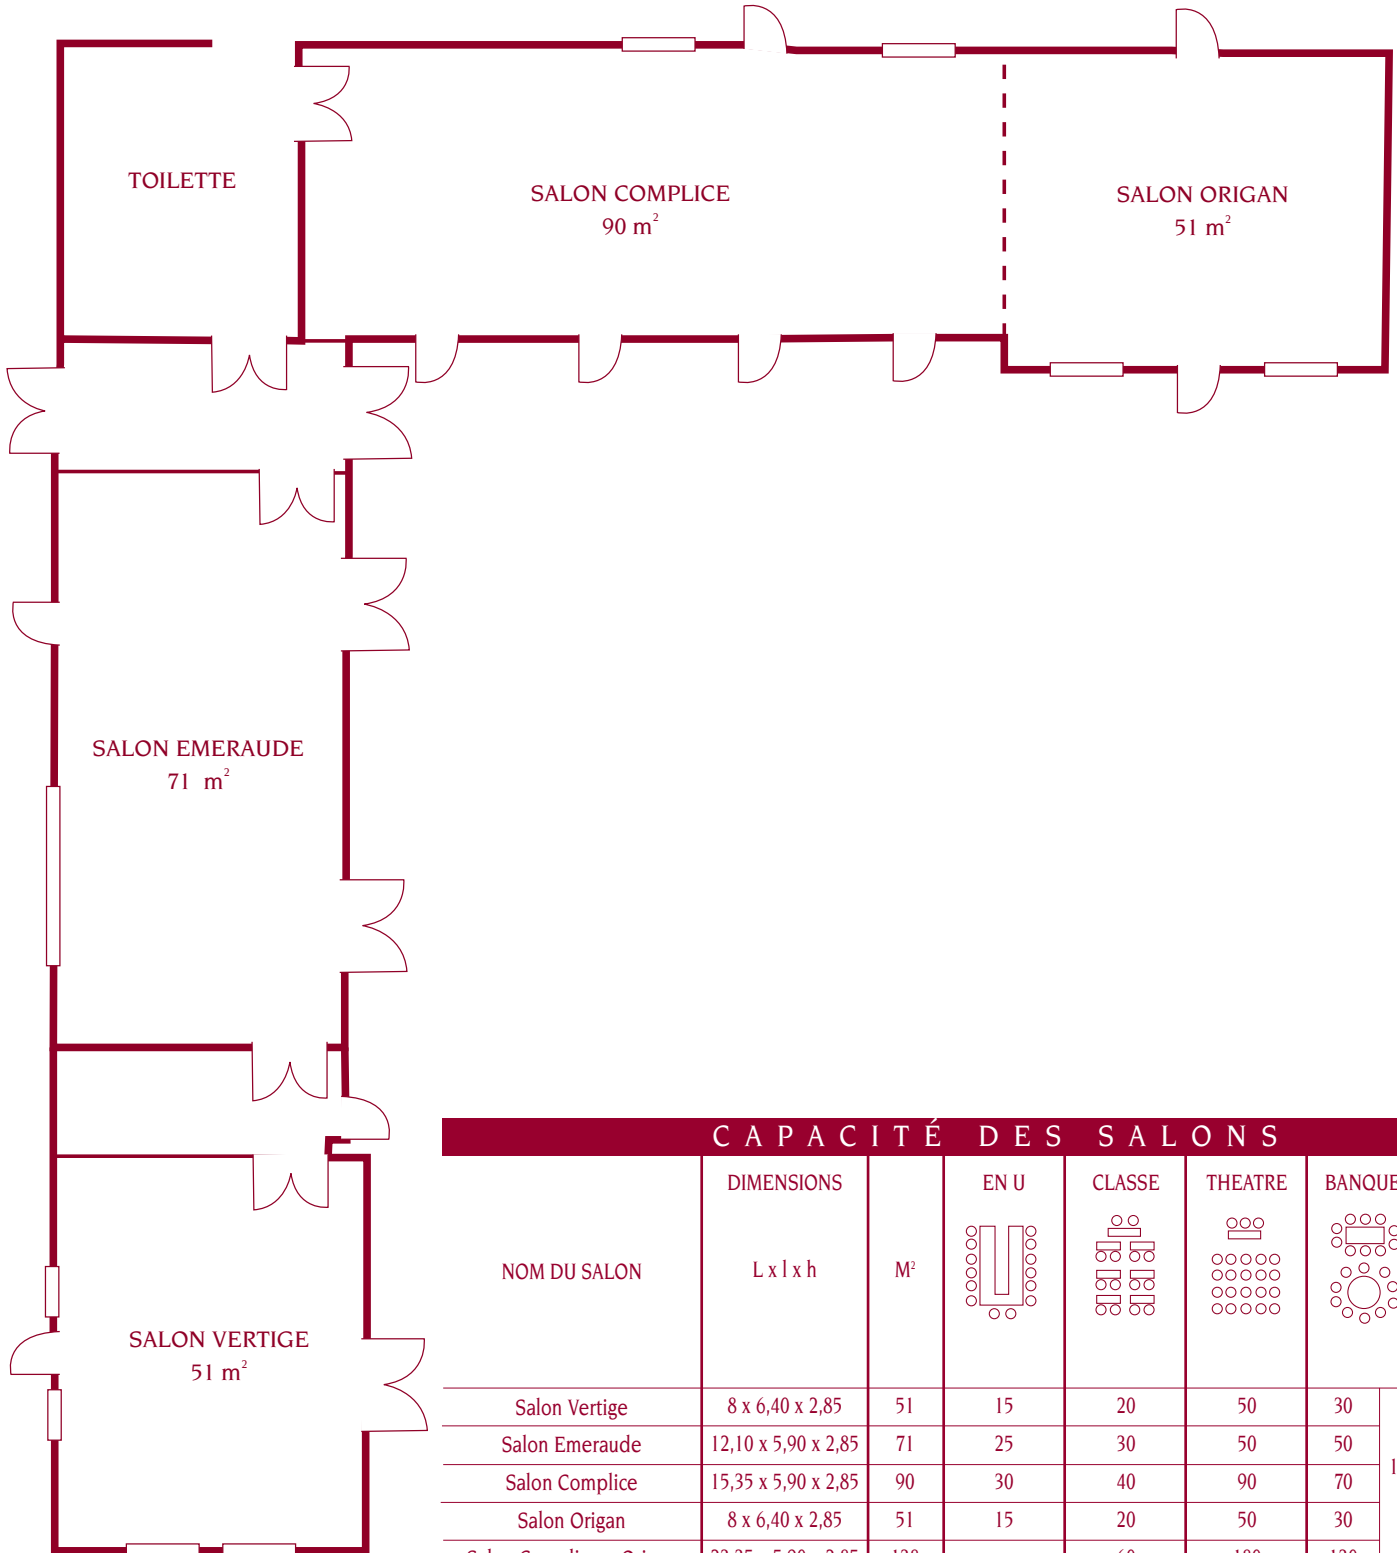

Château d' Artigny

F - 37250 Montbazou
 Tél : 33 (0)2 47 34 30 30
 Fax : 33 (0)2 47 34 30 39
 E-mail : artigny@grandsetapes.fr
 Site web : www.artigny.com

REZ-DE-CHAUSÉE CHÂTEAU

CAPACITÉ DES SALONS									
NOM DU SALON	DIMENSIONS L x l x h	M²	EN U	RECTANGLE	CLASSE	THEATRE	BANQUET	COCKTAIL	
Salon Christiane Coty	12 x 8,85 x 5,85	106	35	-	45	150	80	150	
Grand Salon Régence	15,9 x 9 x 5,85	143	50	-	60	200	140	200	
Salon Chypre	-	106	-	-	-	-	-	-	220
Salon Muse	-	104	-	-	-	-	-	-	-
Hall de reception	-	-	-	-	-	-	-	-	-
									350

Plan d'ensemble au verso

PLAN DE SITUATION

CAPACITÉ DES SALONS

NOM DU SALON	DIMENSIONS L x l x h	M²	EN U 	CLASSE 	THEATRE 	BANQUET 		COCKTAIL 
						30	180	
Salon Vertige	8 x 6,40 x 2,85	51	15	20	50	30	180	50
Salon Emeraude	12,10 x 5,90 x 2,85	71	25	30	50	50	180	70
Salon Complice	15,35 x 5,90 x 2,85	90	30	40	90	70	180	90
Salon Origan	8 x 6,40 x 2,85	51	15	20	50	30	180	50
Salon Complice + Origan	23,35 x 5,90 x 2,85	138	-	60	180	130	180	200