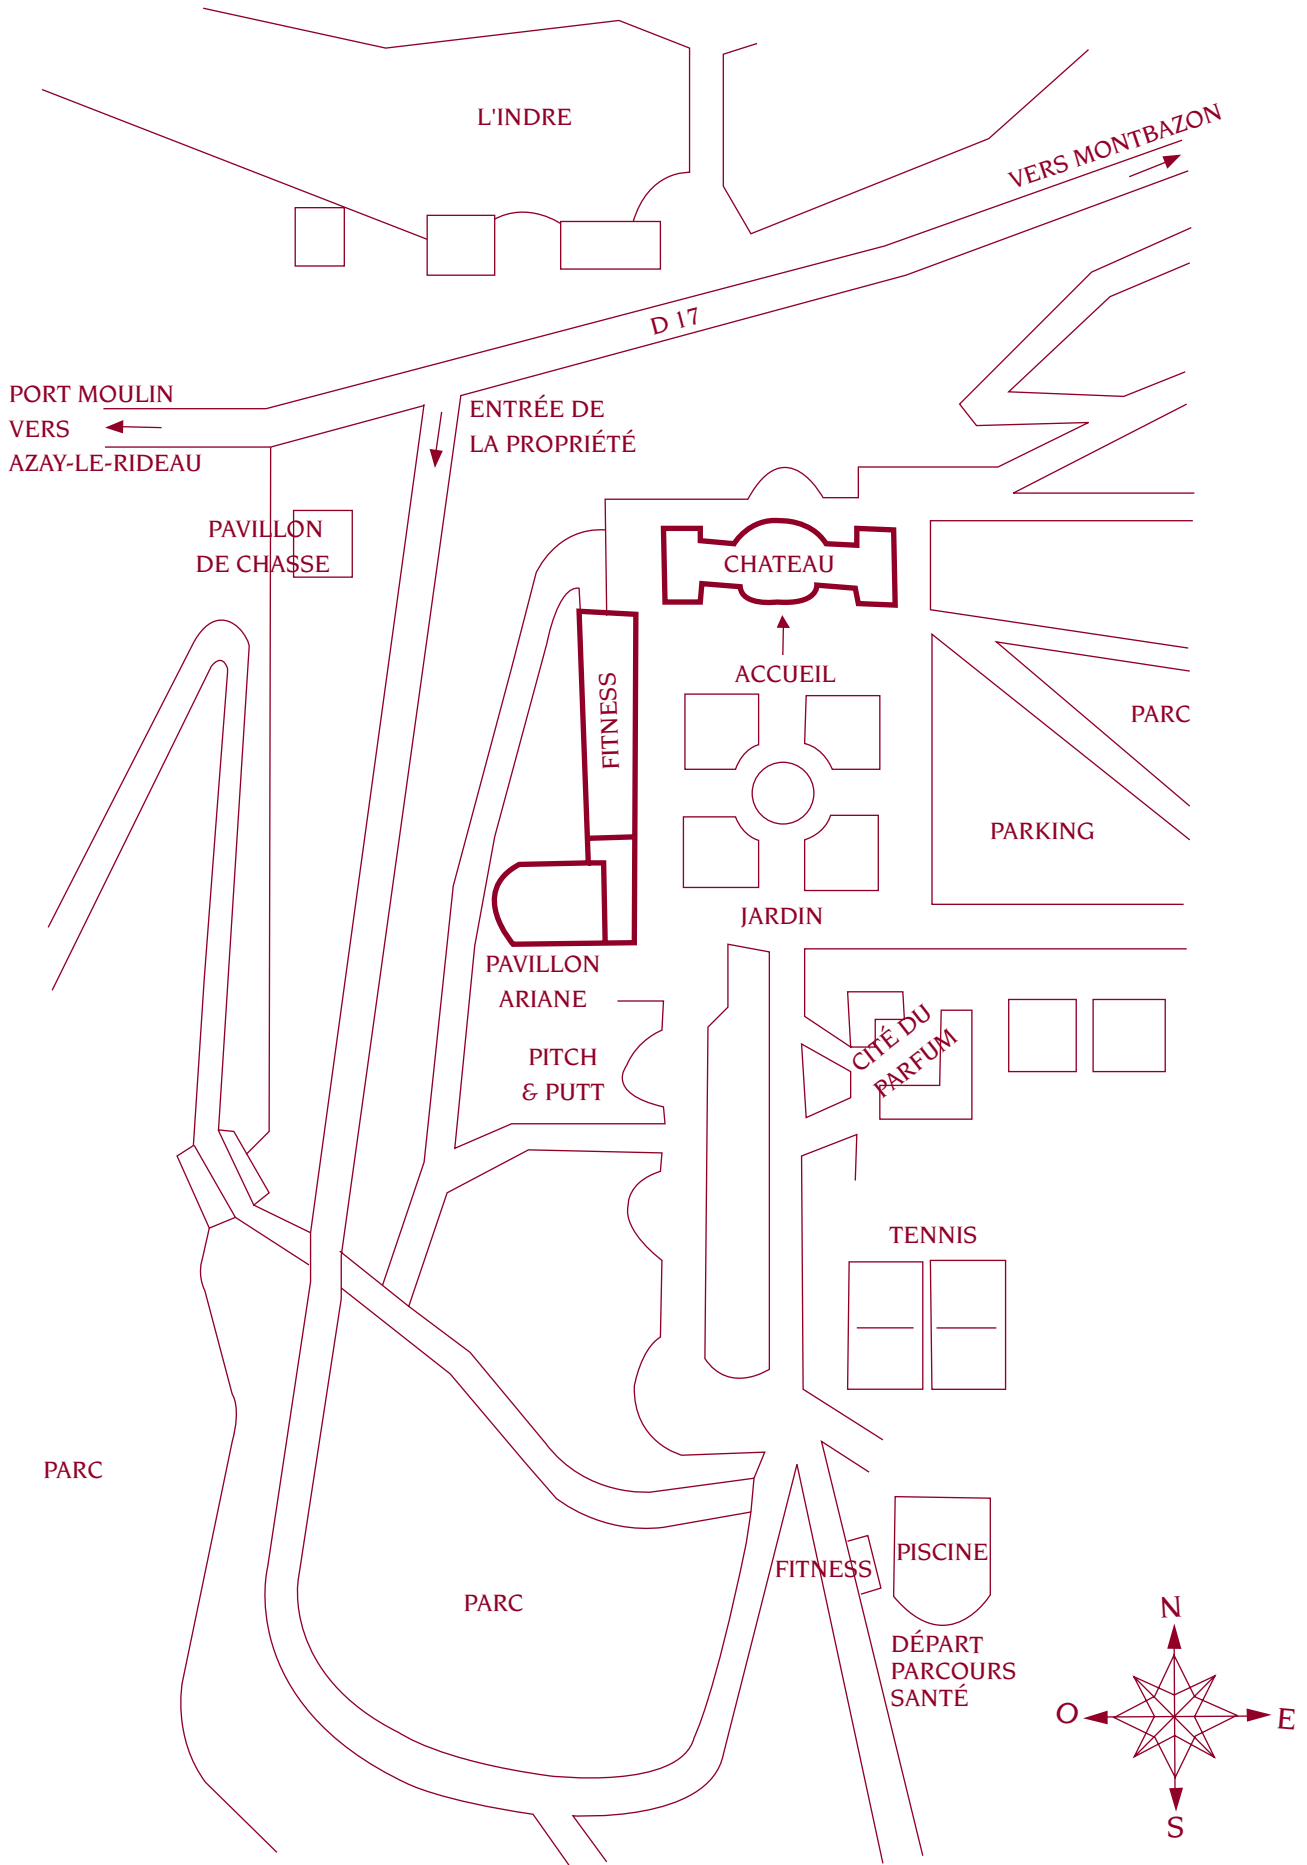

Plan d'ensemble au verso

PLAN DE SITUATION

CAPACITÉ DES SALONS

NOM DU SALON	DIMENSIONS L x l x h	M²	EN U 	CLASSE 	THEATRE 	BANQUET 		COCKTAIL 
						30	180	
Salon Vertige	8 x 6,40 x 2,85	51	15	20	50	30	180	50
Salon Emeraude	12,10 x 5,90 x 2,85	71	25	30	50	50	180	70
Salon Complice	15,35 x 5,90 x 2,85	90	30	40	90	70	180	90
Salon Origan	8 x 6,40 x 2,85	51	15	20	50	30	180	50
Salon Complice + Origan	23,35 x 5,90 x 2,85	138	-	60	180	130	180	200