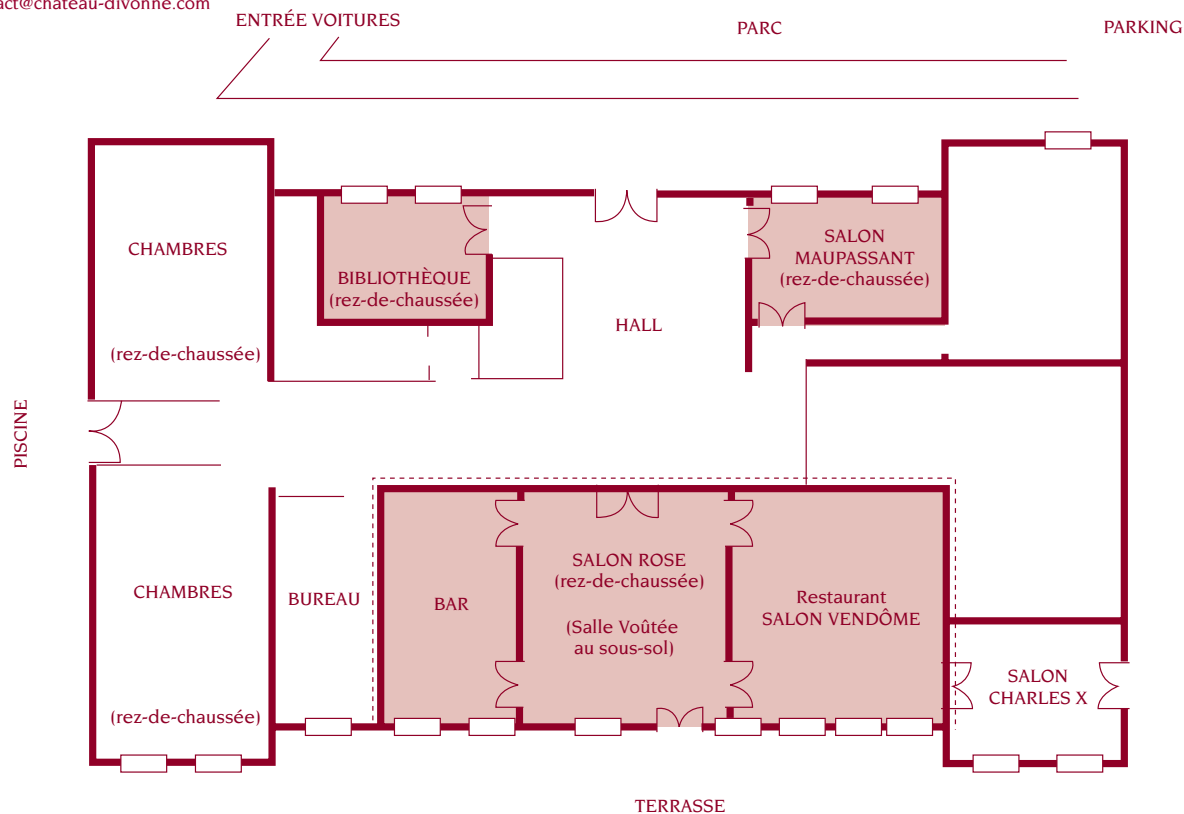

Château de Divonne

F - 01220 Divonne-les-Bains
Tél : 33 (0)4 50 20 00 32
Fax : 33 (0)4 50 20 03 73

Site web : www.chateau-divonne.com
E-mail : contact@chateau-divonne.com

PLAN DES SALLES DE RÉUNION

Salle voûtée : (climatisée)
Belle salle spacieuse et chaleureuse, située dans les anciennes caves du Château, avec murs en pierres apparentes. Très bien adaptée à vos réunions, conférences, banquets et réceptions de mariage.

Salons Maupassant et Bibliothèque : (climatisée)
Salles avec lumière naturelle, calme.
Vue sur le parc du Château.
Idéale pour petits groupes, journées de travail.

Équipement à disposition :

Paper board
Carrusel
Ecran de cinéma
Rétroprojecteur
Projecteur de diapositives
Magnétoscope
Télévision

Secrétariat

Téléphone
Fax, E.mail
Photocopie
Transparents

En location :

Tout autre matériel sur simple demande.

CAPACITÉ DES SALONS

NOM DU SALON	DIMENSIONS L x l x h	M ²	EN U 	RECTANGLE 	CLASSE 	THEATRE 	BANQUET 	COCKTAIL
Salon Maupassant	7,50 x 5 x 3,50	37,50	15	22	20	50	36	50
Bibliothèque	5,50 x 5,60 x 3,50	23,50	-	14	10	20	22	25
Salle Voûtée	18,50 x 6,20 x 3,50	110	35	35/40	50	100	80	150